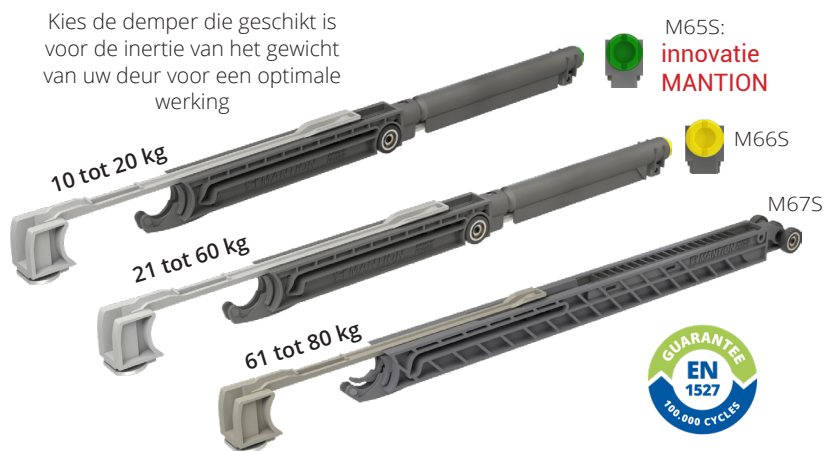

Kies de demper die geschikt is voor de inertie van het gewicht van uw deur voor een optimale werking