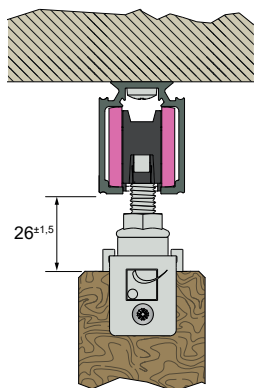

RAILS & LIJSTEN

13108/195	Rail in geanodiseerd aluminium, sectie 33 x 27 mm, met gaatjes om de 0,44 m. Lengte = 1,95 m.
13108/300	Idem lengte 3 m
13108/600	Idem lengte 6 m
13013	Hoeksteun (verschuifbaar) voor bevestiging van de rail aan de muur 13108 . Te bevestigen om de 0,44 m.
13013M	Mof hoeksteun (verschuifbaar) voor aansluiting van 2 rails 13108
13011/195	Lijst van geanodiseerd aluminium die op de rail wordt vastgeklikt. Wordt gebruikt in geval van plafondbevestiging. Hoogte = 64 mm - Lengte = 1,95 m. Geleverd met 3 clips
13011/300	Idem lengte = 3 m. Geleverd met 5 clips
13011/600	Idem lengte 6 m zonder clips
13011B/600	Idem ruwe afwerking zonder clips
13015	Set einddoppen voor lijsten 13011 in gelakt zamak
13015B	Idem ruwe afwerking (te lakken)
13041/195	Lijst van geanodiseerd aluminium die op de rail wordt vastgeklikt. Wordt gebruikt in geval van bevestiging aan de muur. Hoogte = 82 mm - Lengte = 1,95 m. Geleverd met 3 clips
13041/300	Idem lengte = 3 m. Geleverd met 5 clips
13041/600	Idem lengte 6 m zonder clips
13041B/600	Idem ruwe afwerking zonder clips
13045	Set einddoppen voor lijsten 13041 in gelakt zamak
13045B	Idem ruwe afwerking (te lakken)
13008	Set van 5 clips voor bevestiging van de lijsten (maximaal om de 700 mm) op de rail 13108

SET SAF 10-80/

Kies de demper die geschikt is voor de inertie van het gewicht van uw deur voor een optimale werking

complete lijst

GARNITUUR SAF10-80

GARNITUUR SAF10-80

SAF[®] 10-80 voor deuren van 10 tot 80 kg

SAF[®]-Evolution

OPTIES:

Montage van plaatje 11036L-1

montagevideo

montagevideo

66RDM-2

66RDP-2

Montage van hoeksteun 66RDM-2 / 66RDP-2