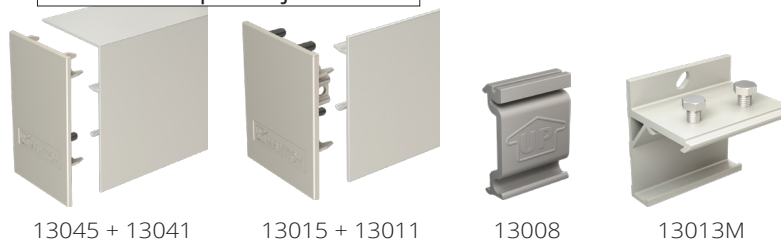

complete lijst