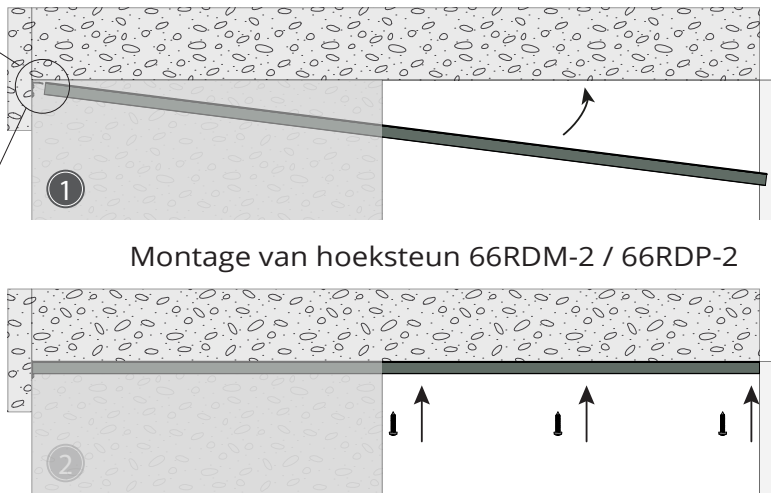

SAF[®]-Evolution

OPTIES:

Montage van plaatje 11036L-1

montagevideo

montagevideo

66RDM-2

66RDP-2

Montage van hoeksteun 66RDM-2 / 66RDP-2

HOEKSTEUNEN EN PLAATJES

11036L-1	Hoeksteun voor vastschroeven op uiteinde van paneel. Voor montage van de deur in de as van de rail. Voor panelen tot 120 kg. Voor gebruik van de demper(s) M65S / M66S / M67S / M68S : - voor 1 demper: minimale breedte van de deur: 890 mm - voor 2 dempers: minimale breedte van de deur: 940 mm
66RDM-2	muurhoeksteun voor demonteerbare rail in een montage tussen scheidingswanden. De hoeksteun wordt onderaan de behuizing en ter hoogte van de doorgang vastgeklit. Voor snelle toegang tot de elementen in de rail (vervanging van een wielhanger...). Geschikt voor rails 13108 en 13312
66RDP-2	Idem met plafondbevestiging