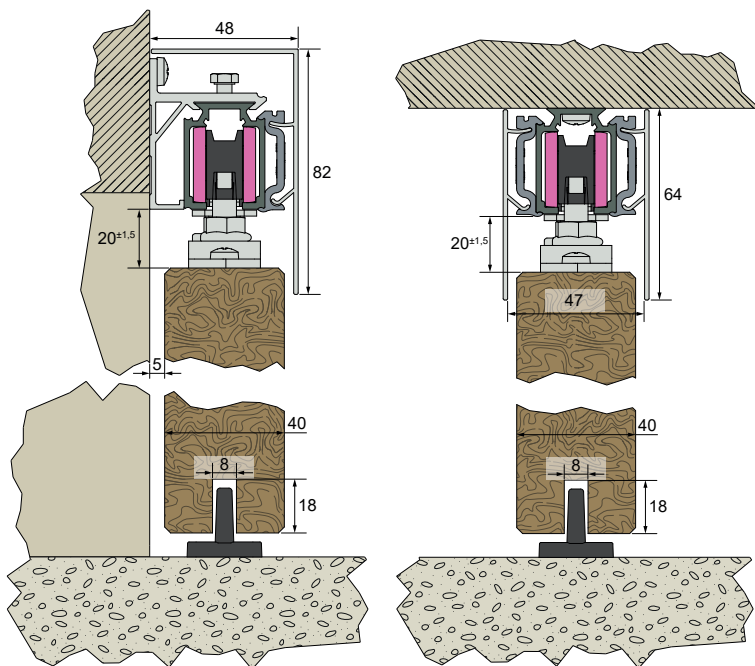

GARNITUREN (rail afzonderlijk te bestellen)

SAF10-80	Garnituur voor 1 deur van 10 tot maximaal 80 kg: - 2 wielhangers 13218 (gemonteerd op kogellagers) - 2 plaatjes 13036 - 2 verstelbare buffers 11213 - 1 grondgeleider 1103R - 1 Buly (waterpas)
SAF10-80-SYN	Synchronisatieset voor 2 deuren met linker- en rechterdeel van 80 kg en opening van maximaal 2,2 m , met: - 4 wielhangers 13218 met 4 plaatjes 13036 - 2 verstelbare buffers 11213 - 2 buffers 11213N - synchronisatie-elementen - 1 Buly (waterpas) - 2 geleiders 1103R

SET SAF 10-80/

Kies de demper die geschikt is voor de inertie van het gewicht van uw deur voor een optimale werking

complete lijst

GARNITUUR SAF10-80

GARNITUUR SAF10-80

SAF[®] 10-80 voor deuren van 10 tot 80 kg

SAF[®]-Evolution

OPTIES:

Montage van plaatje 11036L-1

montagevideo

montagevideo

66RDM-2

66RDP-2

Montage van hoeksteun 66RDM-2 / 66RDP-2

HOEKSTEUNEN EN PLAATJES

11036L-1	Hoeksteun voor vastschroeven op uiteinde van paneel. Voor montage van de deur in de as van de rail. Voor panelen tot 120 kg. Voor gebruik van de demper(s) M65S / M66S / M67S / M68S : - voor 1 demper: minimale breedte van de deur: 890 mm - voor 2 dempers: minimale breedte van de deur: 940 mm
66RDM-2	muurhoeksteun voor demonteerbare rail in een montage tussen scheidingswanden. De hoeksteun wordt onderaan de behuizing en ter hoogte van de doorgang vastgeklit. Voor snelle toegang tot de elementen in de rail (vervanging van een wielhanger...). Geschikt voor rails 13108 en 13312
66RDP-2	Idem met plafondbevestiging