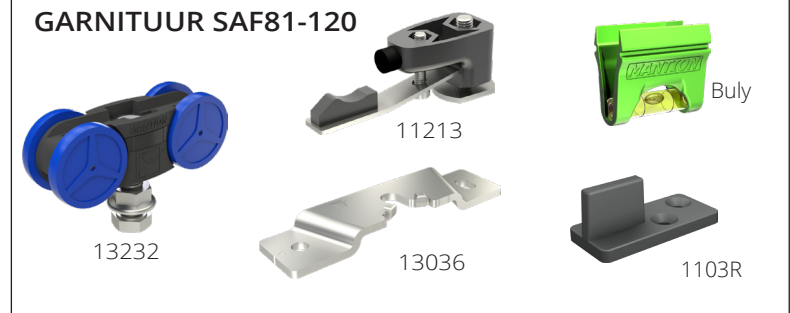

GARNITUUR SAF81-120

Montage-handleiding

Video