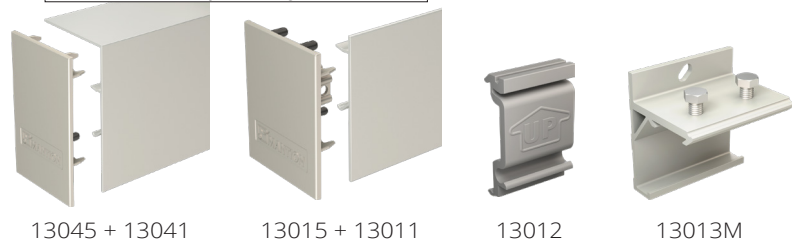

complete lijst