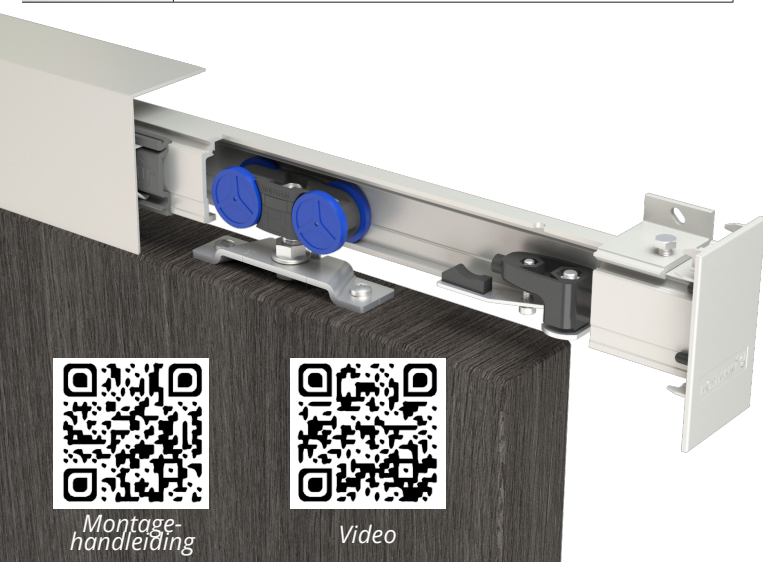

GARNITUUR SAF81-120

Montage-handleiding

Video