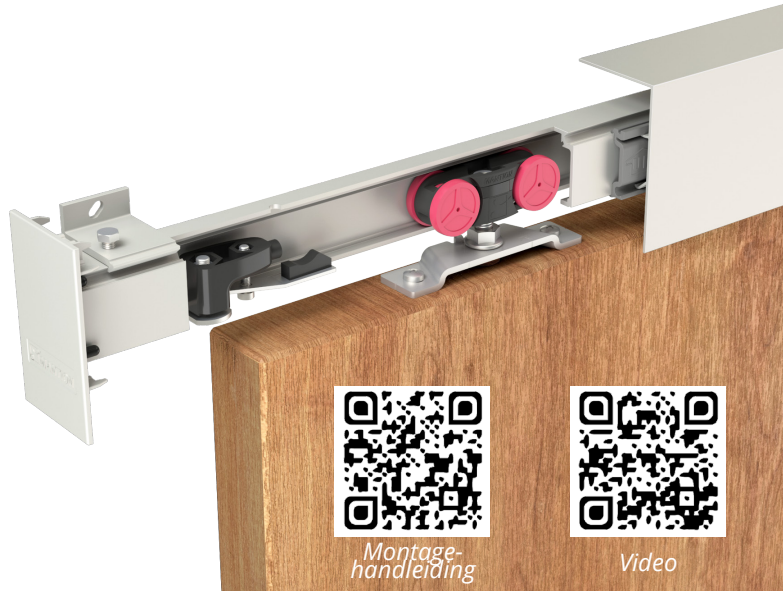

GARNITUREN (rail afzonderlijk te bestellen)

SAF10-80	Garnituur voor 1 deur van 10 tot maximaal 80 kg: - 2 wielhangers 13218 (gemonteerd op kogellagers) - 2 plaatjes 13036 - 2 verstelbare buffers 11213 - 1 grondgeleider 1103R - 1 Buly (waterpas)
SAF10-80-SYN	Synchronisatieset voor 2 deuren met linker- en rechterdeel van 80 kg en opening van maximaal 2,2 m , met: - 4 wielhangers 13218 met 4 plaatjes 13036 - 2 verstelbare buffers 11213 - 2 buffers 11213N - synchronisatie-elementen - 1 Buly (waterpas) - 2 geleiders 1103R

SET SAF 10-80/

Kies de demper die geschikt is voor de inertie van het gewicht van uw deur voor een optimale werking

complete lijst

GARNITUUR SAF10-80

GARNITUUR SAF10-80

SAF[®] 10-80 voor deuren van 10 tot 80 kg

SAF[®]-Evolution

OPTIES:

Montage van plaatje 11036L-1

montagevideo

montagevideo

66RDM-2

66RDP-2

Montage van hoeksteun 66RDM-2 / 66RDP-2

HOEKSTEUNEN EN PLAATJES

11036L-1	Hoeksteun voor vastschroeven op uiteinde van paneel. Voor montage van de deur in de as van de rail. Voor panelen tot 120 kg. Voor gebruik van de demper(s) M65S / M66S / M67S / M68S : - voor 1 demper: minimale breedte van de deur: 890 mm - voor 2 dempers: minimale breedte van de deur: 940 mm
66RDM-2	muurhoeksteun voor demonteerbare rail in een montage tussen scheidingswanden. De hoeksteun wordt onderaan de behuizing en ter hoogte van de doorgang vastgeklit. Voor snelle toegang tot de elementen in de rail (vervanging van een wielhanger...). Geschikt voor rails 13108 en 13312
66RDP-2	Idem met plafondbevestiging