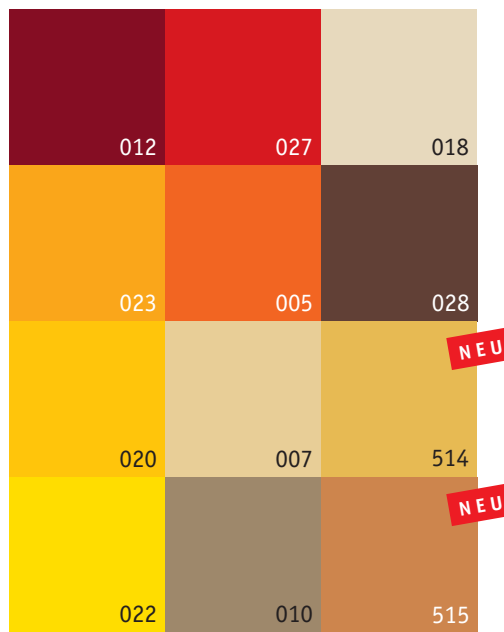

Der hochwertige Original-Handlauf ist zurück:

in 26 modernen Farben

Die Farben sind gedruckt und können vom Original-Handlauf abweichen.

Diese 26 modernen Farben stehen für Sie bereit!

Kleine Investition – große Wirkung!

Lassen Sie sich inspirieren,
wir beraten Sie gerne!

raipolen[®]

Das Gesamtprogramm der Handlauf Profile

- **Langjährig bewährte Spitzenqualität** aus deutscher Fertigung
- **Höchste Ansprüche in Maß- und Formhaltigkeit** durch modernste Fertigungstechnologie
- **Gesundheitlich unbedenklich** und schwermetallfrei
- **Extrem langlebig** durch hochwertige, modernste Rohstoffe
- **Leichte und sichere Verarbeitung** auch in schwierigen Bereichen (enge Radien/Anschlusskrümmungen) durch bestes Klemmverhalten

Flachhandläufe

F 308

30 x 8

F 408

40 x 8

F 508

50 x 8

Rundhandläufe

R 40

25 x 15
40 Ø

R 55*

40 x 8
55 Ø

*nur bei großen Radien verwenden

NEU
Exakt passende Endkappen
für F 408
in allen 26 Farben verfügbar

Die lieferbaren Farben

Modell	Farbbezeichnung	Modell	Farbbezeichnung
F 308/30 x 8	001 - 004 - 008 - 011 - 020 - 025	R 40/25 x 15	001 - 003 - 004 - 008 - 019 - 025
F 408/40 x 8	alle Farben	R 55/40 x 8	001 - 003 - 004 - 019 - 025
F 508/50 x 8	001 - 003 - 004 - 008 - 011 - 020 - 025		