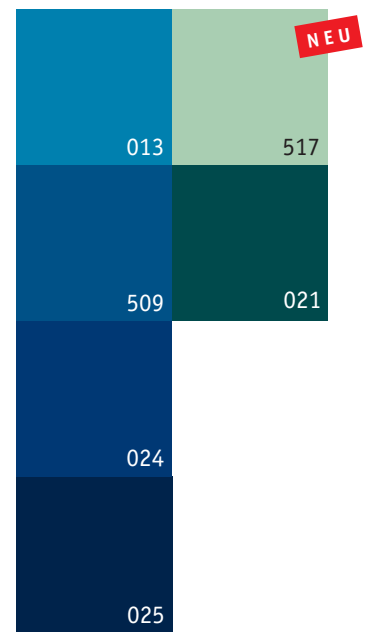

Der hochwertige Original-Handlauf ist zurück:

in 26 modernen Farben

Die Farben sind gedruckt und können vom Original-Handlauf abweichen.

Diese 26 modernen Farben stehen für Sie bereit!

Kleine Investition – große Wirkung!

Flachhandläufe

F 308

30 x 8

F 408

40 x 8

F 508

50 x 8

Rundhandläufe

R 40

25 x 15
40 Ø

R 55*

40 x 8
55 Ø

*nur bei großen Radien verwenden

NEU
Exakt passende Endkappen
für F 408
in allen 26 Farben verfügbar

Die lieferbaren Farben

Modell	Farbbezeichnung	Modell	Farbbezeichnung
F 308/30 x 8	001 - 004 - 008 - 011 - 020 - 025	R 40/25 x 15	001 - 003 - 004 - 008 - 019 - 025
F 408/40 x 8	alle Farben	R 55/40 x 8	001 - 003 - 004 - 019 - 025
F 508/50 x 8	001 - 003 - 004 - 008 - 011 - 020 - 025		